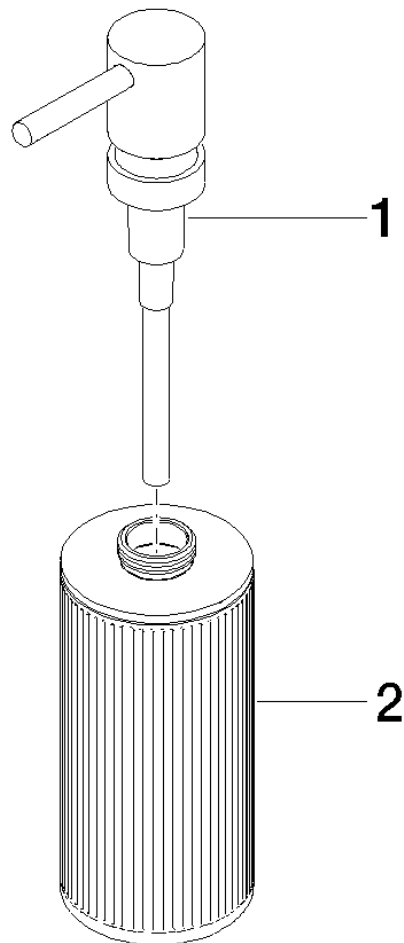

84 430 811

- Braunes Glas mit Struktur, matt
- Breite 60 mm
- Höhe 182 mm
- 175 ml Flaschenvolumen
- Ausladung 59 mm

	Chrom	84 430 811-00
	Platin gebürstet	84 430 811-06
	Dark Chrome	84 430 811-19
	Messing gebürstet (23kt Gold)	84 430 811-28
	Dark Platinum gebürstet	84 430 811-99

84 430 811

84 430 811

Ersatzteile für die
anderen
Oberflächenvarianten
finden Sie hier: Platin
gebürstet

Ersatzteilstückliste

Nr.	Artikelnummer	Benennung	Verbaumenge	Lieferzeit
1	05 10 10 535 03-00	Spender	1	10
2	05 10 10 625 00-00	Flasche	1	10